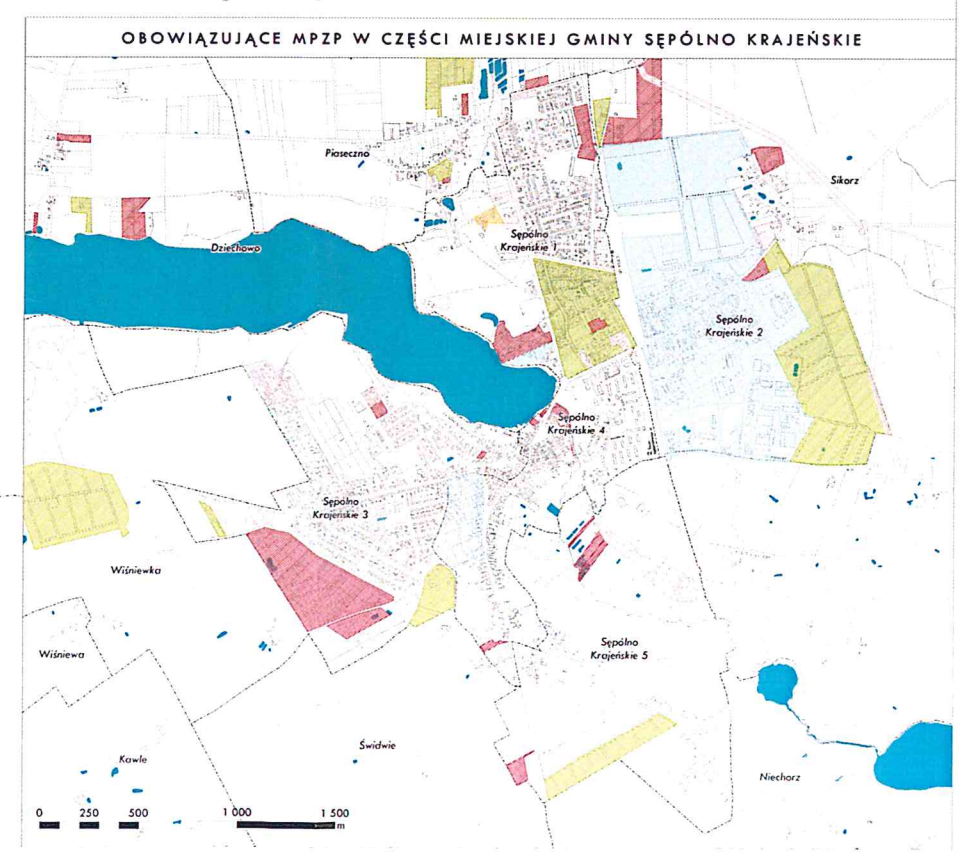

LEGENDA

- GRANICE ADMINISTRACYJNE GMINY SĘPÓLNO KRAJEŃSKIE
- GRANICE OBOWIĄZUJĄCYCH MIEJSKICH PLANÓW ZAGOSPODAROWANIA PRZESTRZENNEGO
- GRANICE MPZP UCHWALONYCH W LATACH 1996 - 2000
- GRANICE MPZP UCHWALONYCH W LATACH 2001 - 2005
- GRANICE MPZP UCHWALONYCH W LATACH 2006 - 2010
- GRANICE MPZP UCHWALONYCH W LATACH 2011 - 2015
- GRANICE MPZP UCHWALONYCH W LATACH 2016 - 2018
- ISTNIEJĄCA SIĘĆ DROGOWA
- DROGA KRAJOWA
- DROGI WOJEWÓDZKIE
- DROGI POWIATOWE
- DROGI GMINNE
- POZOSTAŁE DROGI
- GRUNTY ZABUDOWANE
- WODY POWIERZCHNIOWE - JEZIORA I RZĘKI
- BUDYNKI
- GRANICE DZIAŁEK
- GRANICE OBSZĘRÓW
- GRANICE GMIN SĄSIĄDUJĄCYCH