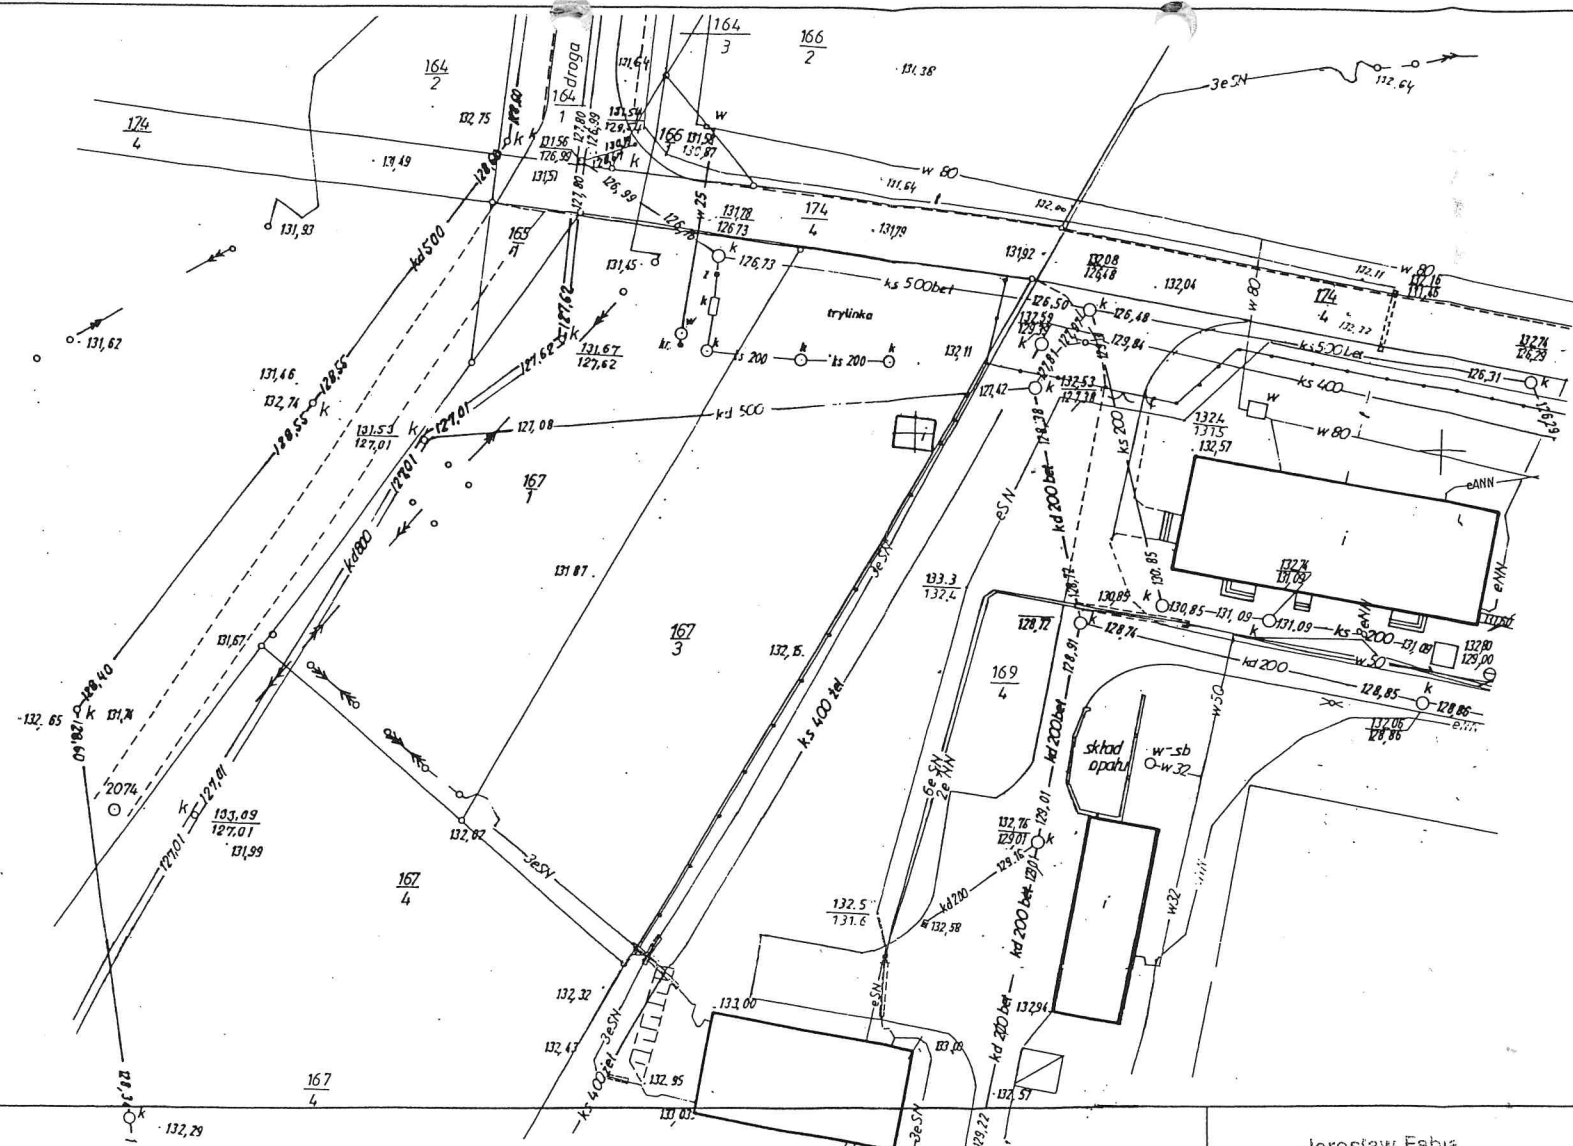

Wydział Geodezji
 Terenów Rolnych
 w P. 2003/2
 ul. Piłsudskiego 10
 85-001 Bydgoszcz
 tel. (52) 253-22-72
 fax (52) 253-22-73

województwo : kujawsko-pomorskie
 gmina : Sępólno Krajeńskie
 powiat : sępoleński
 obręb : SIKORZ

Mapa sytuacyjno-wysokościowa
 do celów projektowych
 skala 1: 500

Nr ark.m.344.143.014.3
 Nr działki 167/1 , 167/3

Jarosław Fabia
 GEODETA
 Skiał. Nr 1877:
 Kierownik roboty geodeta Jarosław Fabia
 L.dz.ewid.pom. 798 / 2003
 Nr kś.rob.121/2003
 Sępólno Krajeńskie dn.2003-12-09