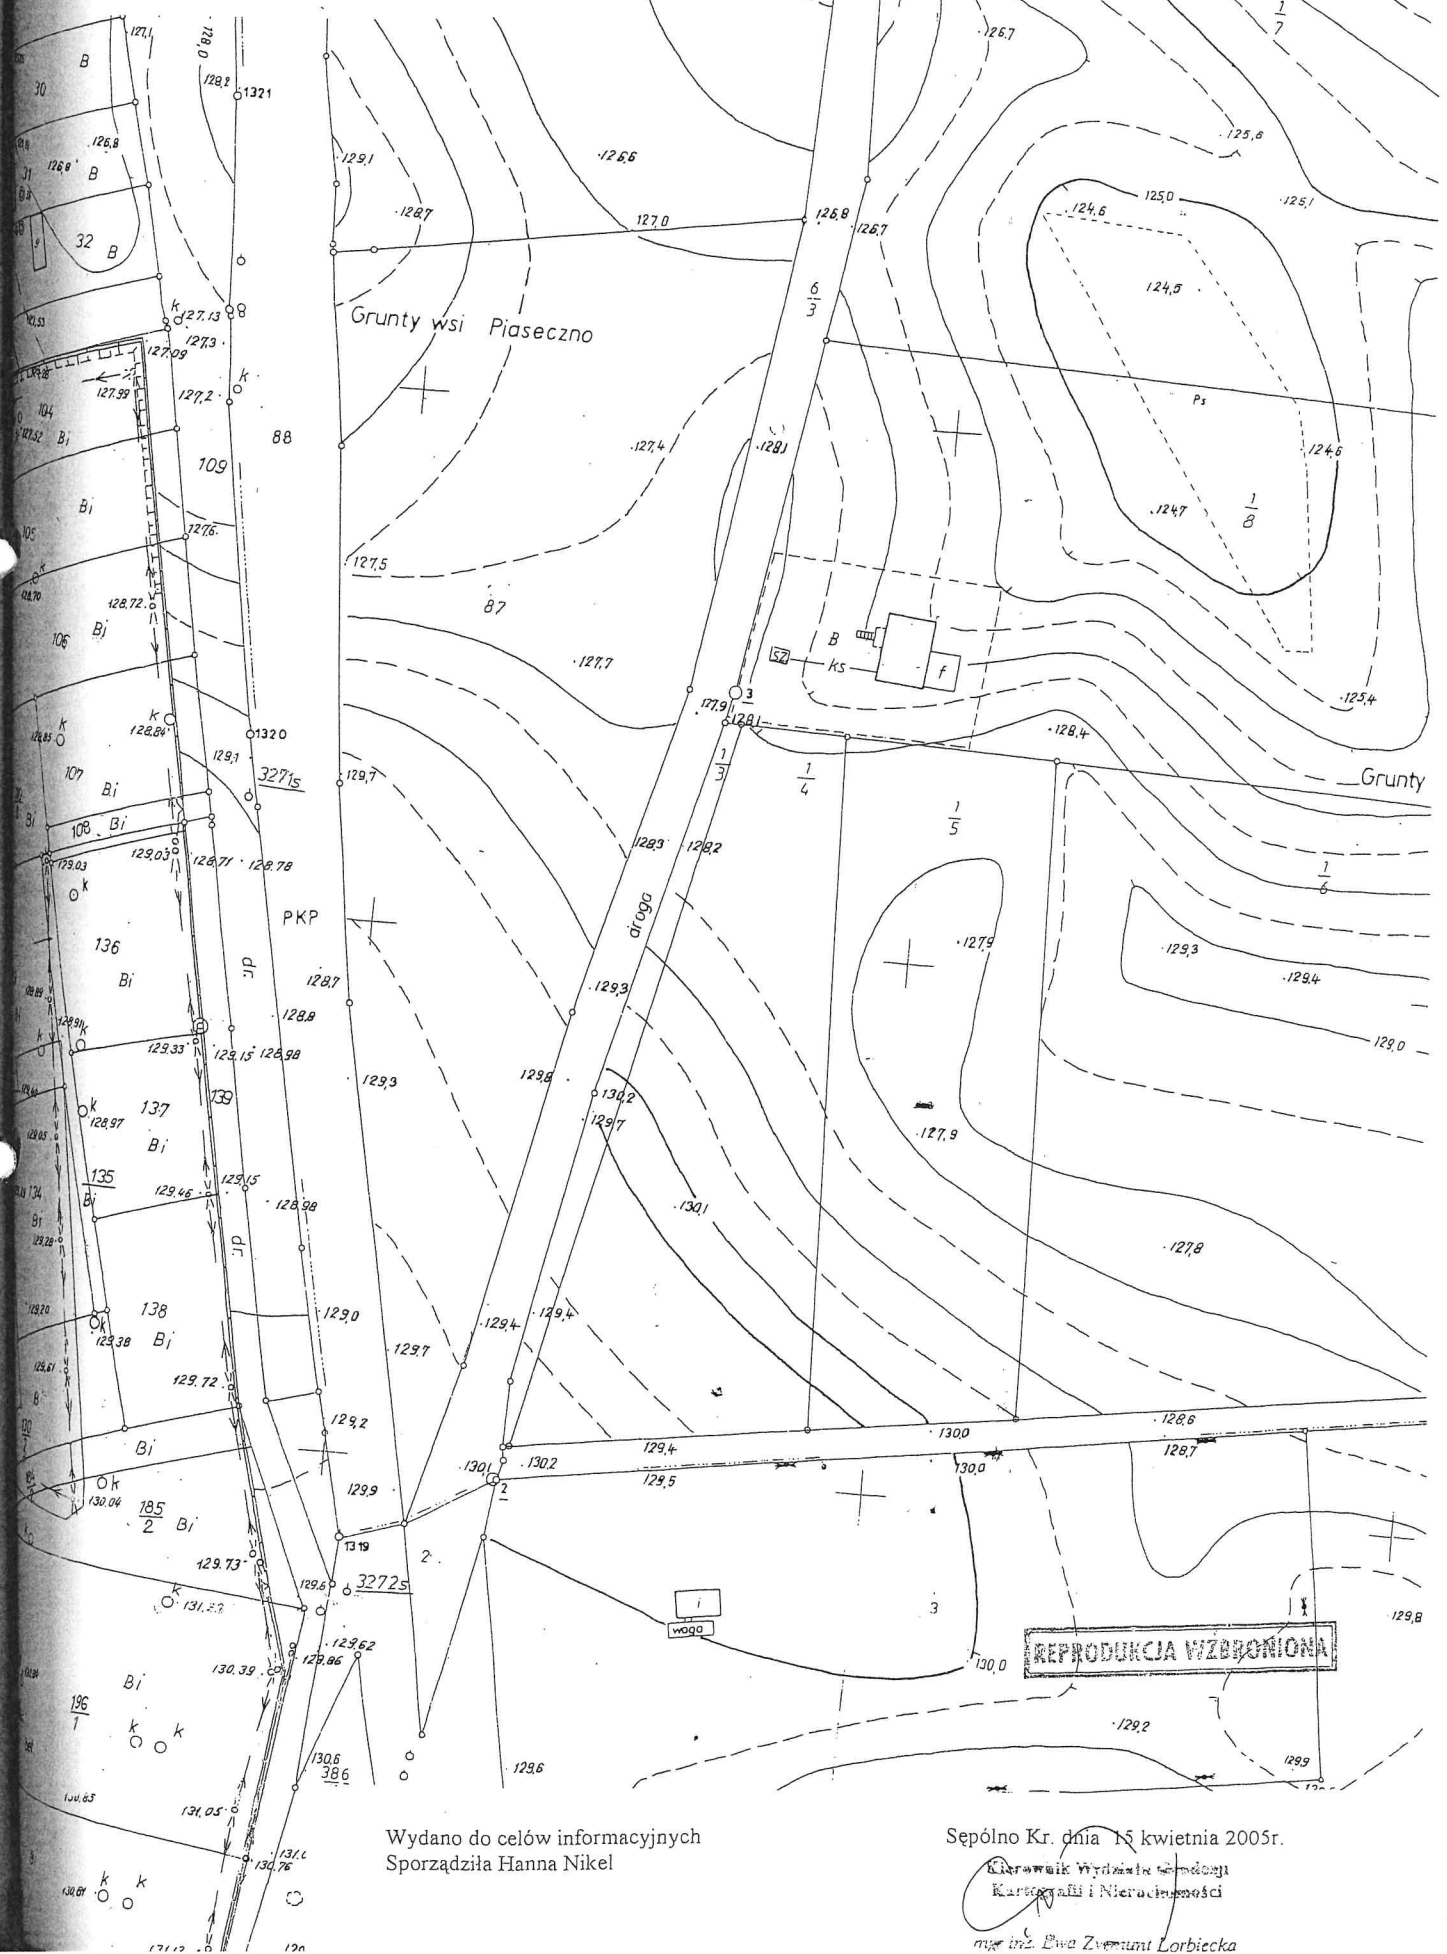

kujawsko - pomorskie
powiat sępoleński
Gmina: Sępólno Kr.
Dziedzic Sikorz

STAROSTWO POWIATOWE
w Sępólnie Krajeńskim
ul. Kościuszki 11
89-400 Sępólno Krajeńskie
GN. 74 30-1-588 12005

z m. 11 do m. 12
N. XXXII/274/105
Rady Nij...
2. 23.06.105

Mapa sytuacyjno-wysokościowa
Skala 1 : 1 000

REPRODUKCA WIZYJONNA

Wydano do celów informacyjnych
Sporządziła Hanna Nikiel

Sępólno Kr. dnia 15 kwietnia 2005r.

Kierownik Wydziału Geodezji
Kartografii i Nieruchomości