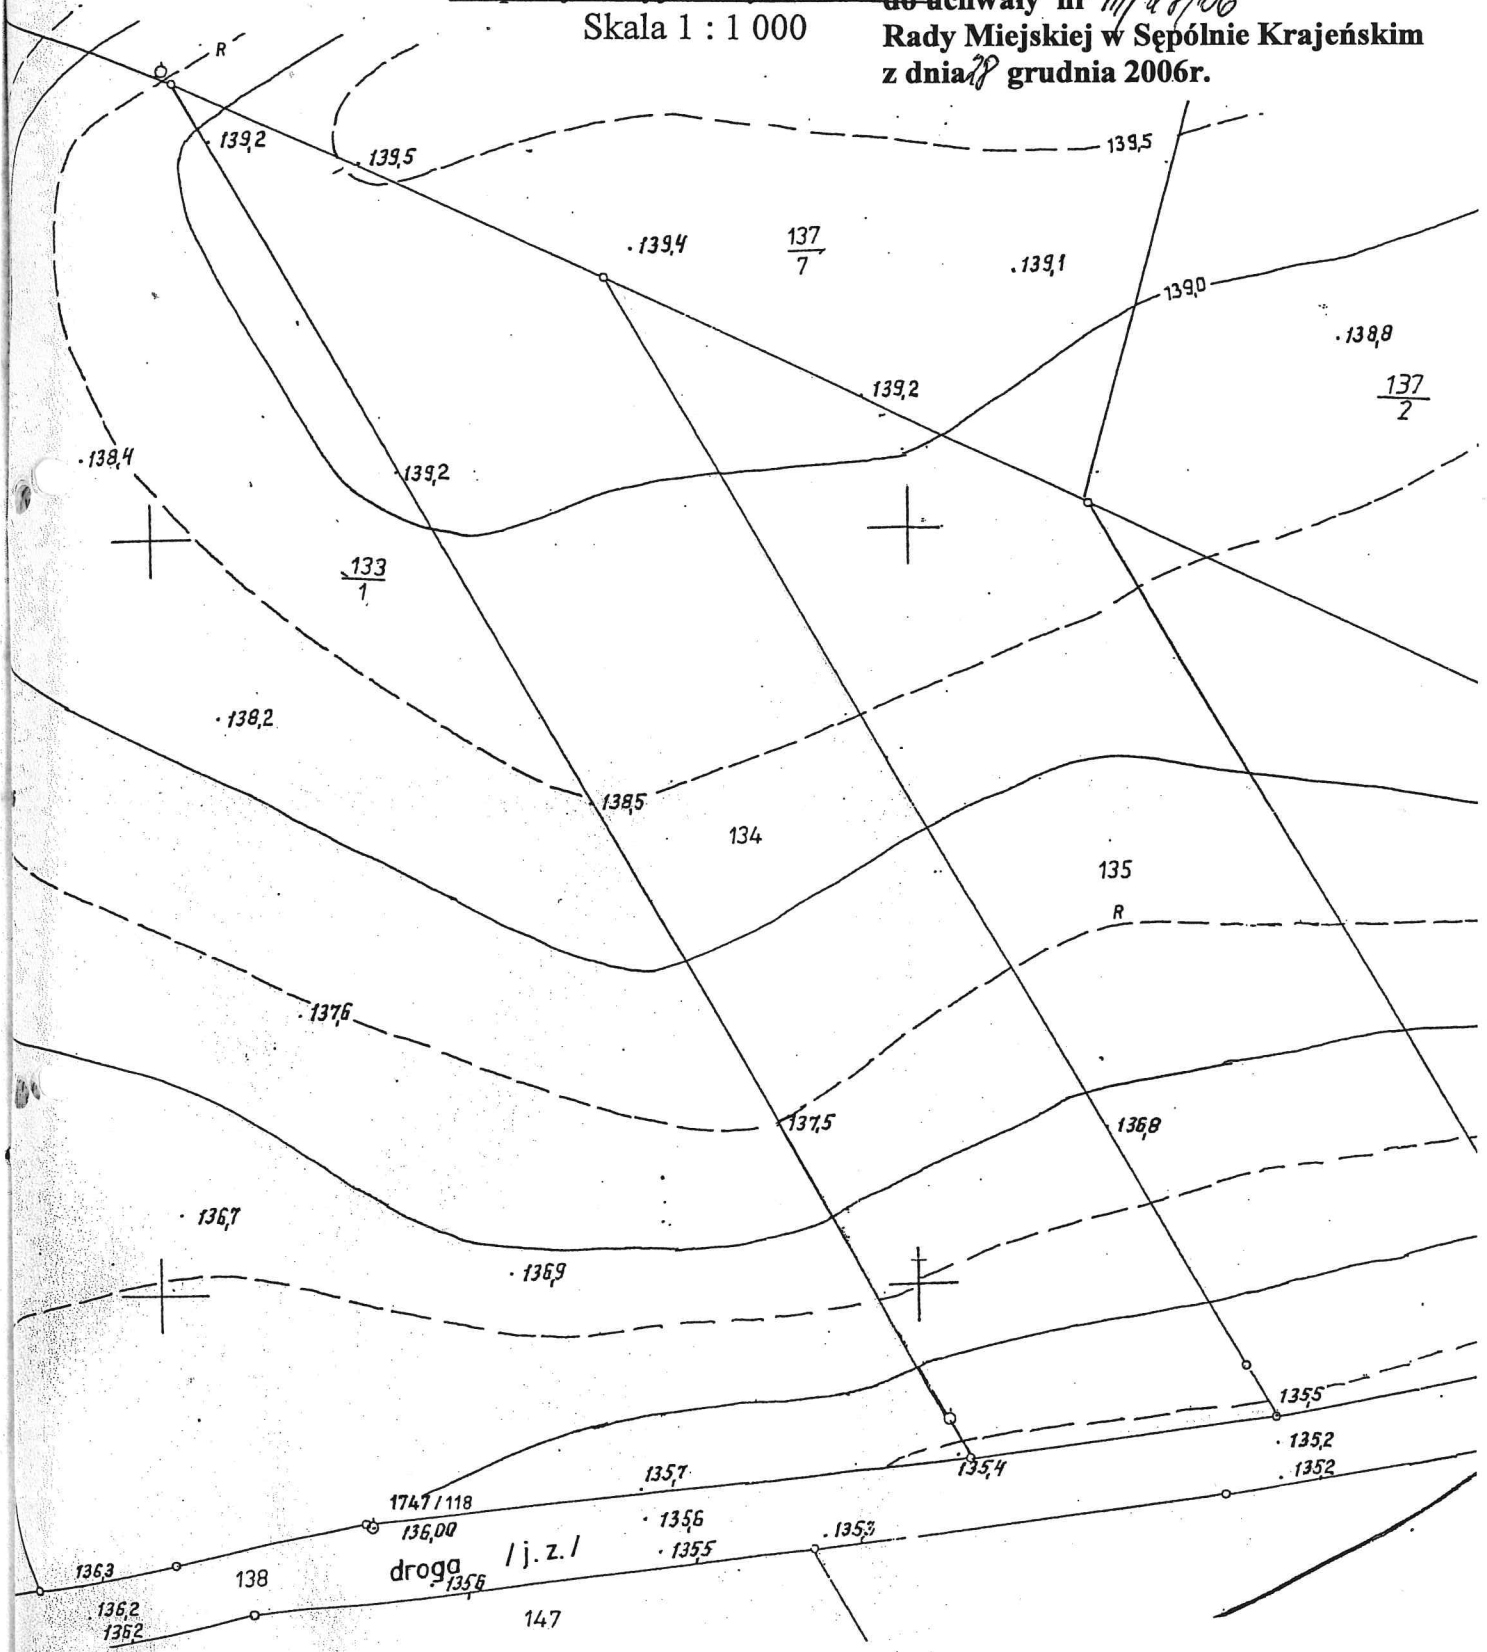

województwo pomorskie  
powiat: sępoleński  
Gmina: Sępólno Krajeńskie  
Obwód: Wiśniewka  
dz. 134

STAROSTWO POWIATOWE  
w Sępólnie Krajeńskiej  
ul. Kościuszki 11  
89-400 Sępólno Krajeńskie  
GN 7430-1-1732/2006

załącznik graficzny nr 1  
do uchwały nr 111/28/06  
Rady Miejskiej w Sępólnie Krajeńskiej  
z dnia 28 grudnia 2006r.

Mapa sytuacyjno-wysokościowa  
Skala 1 : 1 000

Wydano do celów informacyjnych  
przełożyła Barbara Solarek