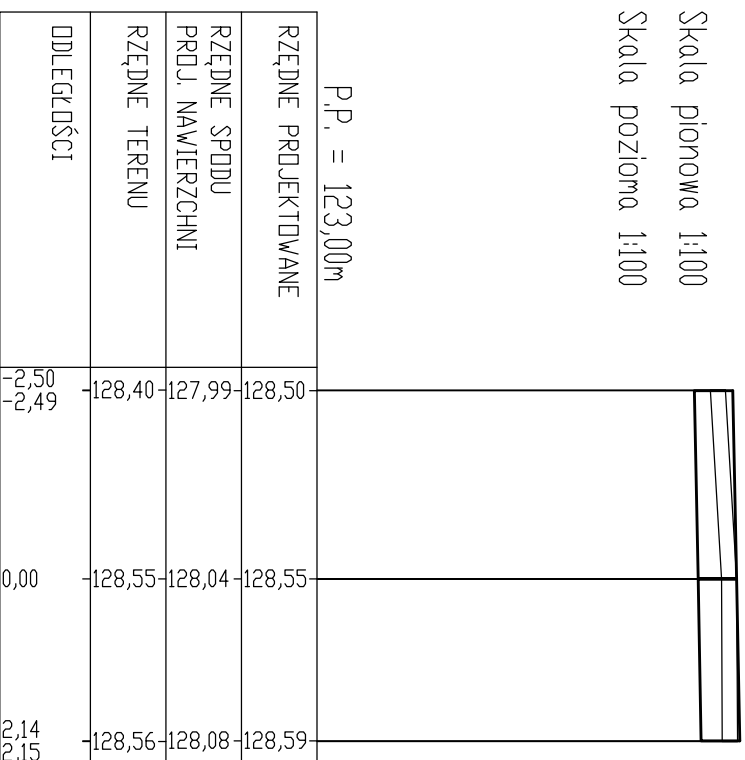

PIK, 510,80

Skala pionowa 1:100

Skala pozioma 1:100

P.P. = 123,00m

PIK, 526,00

Skala pionowa 1:100

Skala pozioma 1:100

P.P. = 124,00m