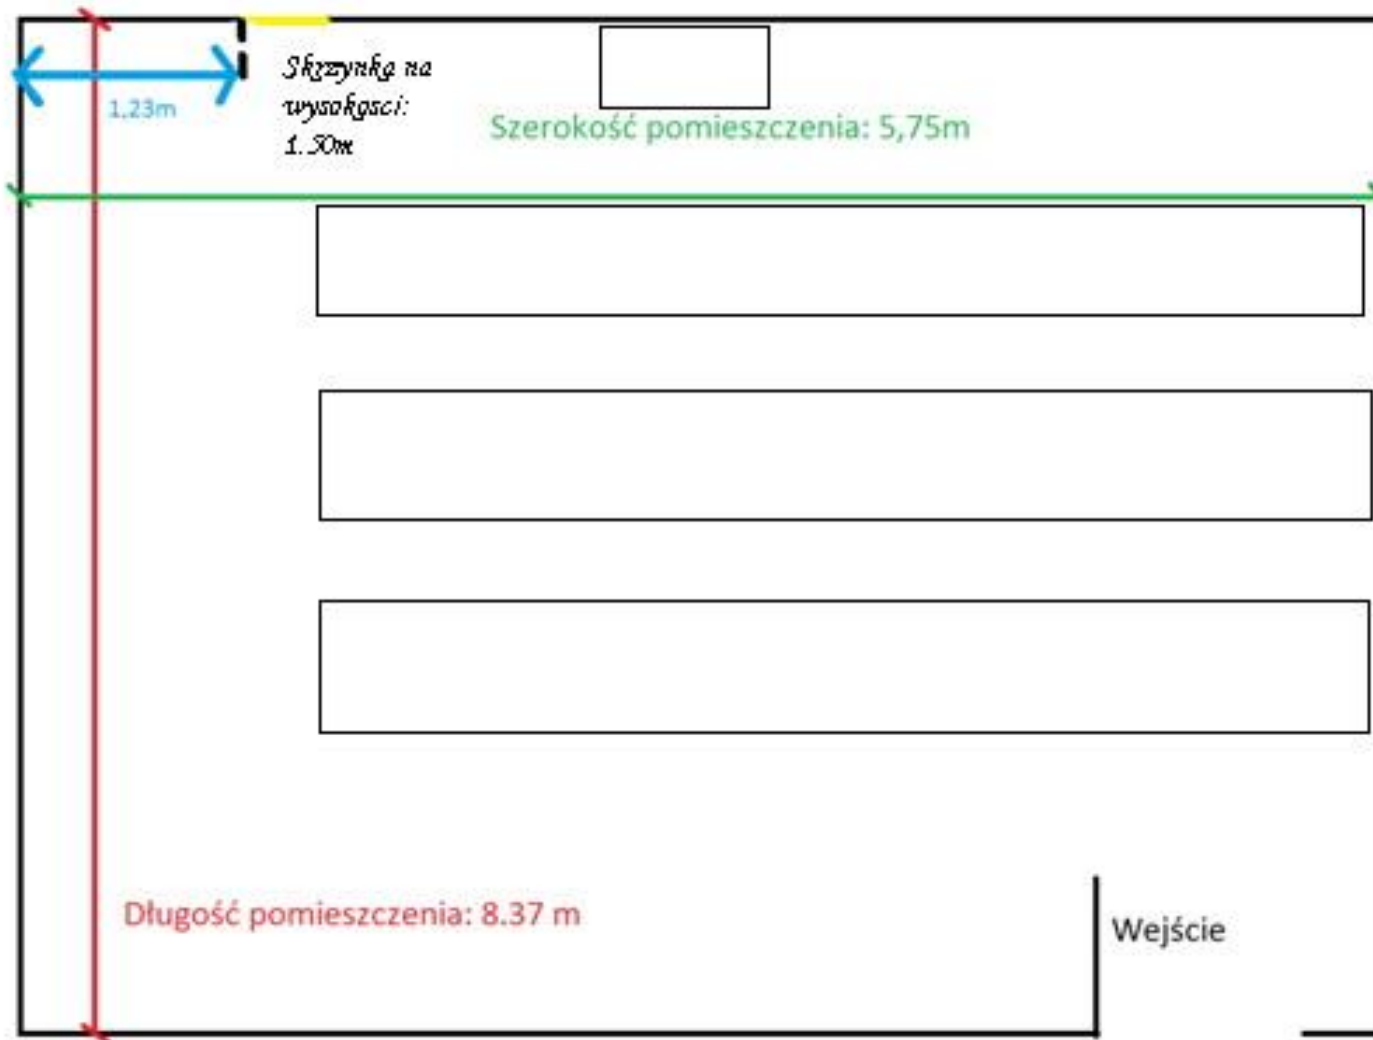

Skryzinka elektryczna

biurka 80x50

*Skrzynka na
wysokości:
1.50m*

Szerokość pomieszczenia: 5,75m

Długość pomieszczenia: 8.37 m

Wejście

— Skrzynka elektryczna

□ *Biurka*